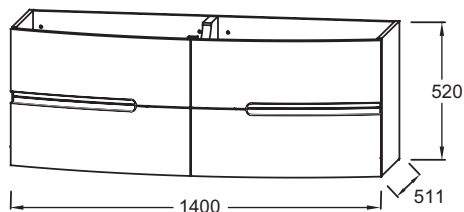

### Технические характеристики

- РАЗМЕРЫ (СМ) : 140 x 51.10 x 52 см
- МАТЕРИАЛ : Лак
- РЕШЕНИЕ ХРАНЕНИЯ : Выдвижные ящики

- ВЕС : 67 кг
- ТИП УСТАНОВКИ : Подвесная
- ФИКСАЦИЯ : Необходимо выбрать монтажный набор исходя из настенных кронштейнов

### Технический чертёж

Спецификация продукта : Мебель для раковины-столешницы 140 см, 4 ящика. EB1891RU. Коллекция : NONA. РАЗМЕРЫ (СМ) : 140 x 51.10 x 52 см. ВЕС : 67 кг. МАТЕРИАЛ : Лак. ТИП УСТАНОВКИ : Подвесная. РЕШЕНИЕ ХРАНЕНИЯ : Выдвижные ящики. ФИКСАЦИЯ : Необходимо выбрать монтажный набор исходя из настенных кронштейнов.